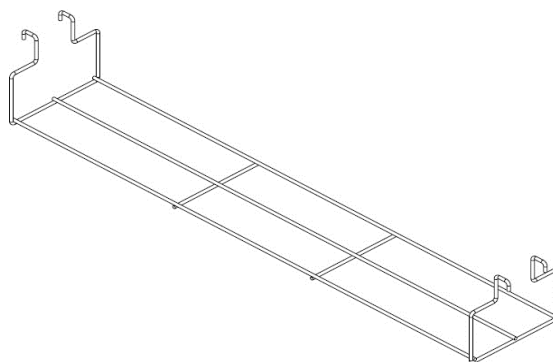

### Ligne Accessoires

Code article	<b>Z3PS10_Z4PS15_Z6PS20-0000001</b>
Nom	Porte chaussures pour banc simple et avec porte manteaux en bois
Dimension (LxPxH)	940/1440/1940x310x100 h mm
dim. Interne	Monobloc
N° places	3/4/6
	-
Matériel	
Poids (Kg)	9
Volume (m3)	0,19

### Caractéristique général

Corps	Porte chaussures en acier peint couleur Ral 7035. avec blocage à encastrement ente les cotes des bancs
Couleur	Gris Ral 7035
Normes	Declaration de conformité D.Lgs.81/2008, EN UNI ISO 9001, EN UNI ISO 14001.