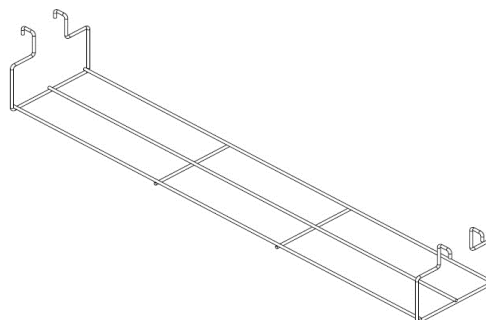

Technisches Datenblatt

Linie Plus

Artikel-Nummer	Z3PS10_Z4PS15_Z6PS20-0000001
Bezeichnung	Schuhrost für einfache Holz-Sitzbank und Holz-Sitzbank mit Lehne
Dimensionen (BxTxH)	940/1440/1940x310x100 h mm
Typologie	geschweisst
Anzahl Abteile	3/4/6
Anzahl Abt./Kolonne	-
Material	
Gewicht (Kg)	9
Volumen (m3)	0,19

Allgemeine Eigenschaften

Korpus	Schuhrost in Stahlblech pulverlackiert in der Farbe Ral 7035.
Farbe	Grau Ral 7035
Normen	Konformitätsdeklaration D.Lgs.81/2008, EN UNI ISO 9001, EN UNI ISO 14001.

Das folgende Datenblatt ist exklusiver Eigentum von Armet srl