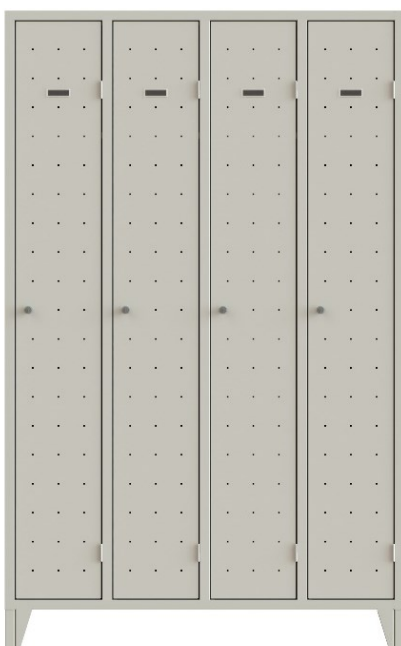

CLASSICO France – IP4

Code article : **IP4-001**

4 Vestiaires individuels

**Dimensions extérieures
(LxPxH) :**

1200 x 500 x 1920 mm

**Passage de porte
(LxPxH) :**

233 x 480 x 1770 mm

Poids : 58,5 Kg

Volume : 1,15 m³

Armet France S.a.s. ZAC de la Clé Saint-Pierre 4 Rue du Maréchal de Lattre de Tassigny
78990 ÉLANCOURT

SIREN 983 689 951 R.C.S. Paris TVA FR65983689951